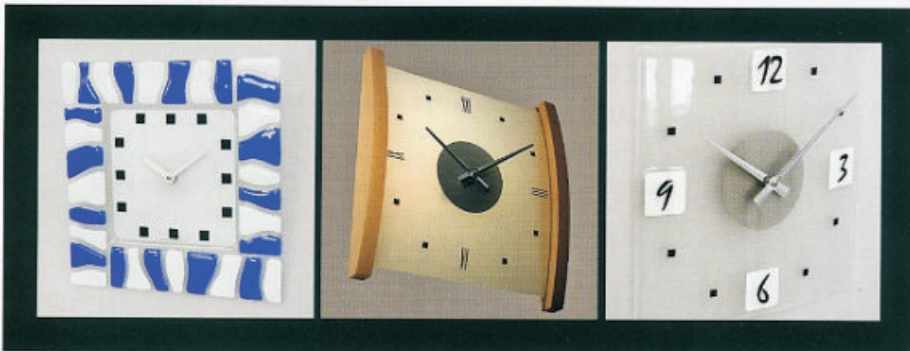

www.koncern.cz

Kolekce skleněných hodin ARTEU

ELTON NIKOLI JOHN

Premiéru měla na letošním Designbloku tradiční hodinářská firma PRIM, její značka ELTON. Předvedla nové kolekce hodinek od předních českých designérů ze Studia Olgoj Chorchoj, Lenky Sůkupové a Jana Jaroše. Elton přichází na trh také s novou řadou nástěnných hodin. „Skleněné hodiny z kolekce ARTEU vznikly ve spolupráci s českými skláři, výchozí surovinou jsou proto barevná skla, která se využívají u tzv. Tiffany techniky. Některé modely jsou zhotoveny z pískovaného opálového skla, dřevěné části hodin jsou vyrobeny z bukového masivu,“ uvádějí výrobci. U všech těchto artefaktů jsou použity velmi kvalitní quartzové strojky a kovové ručky.